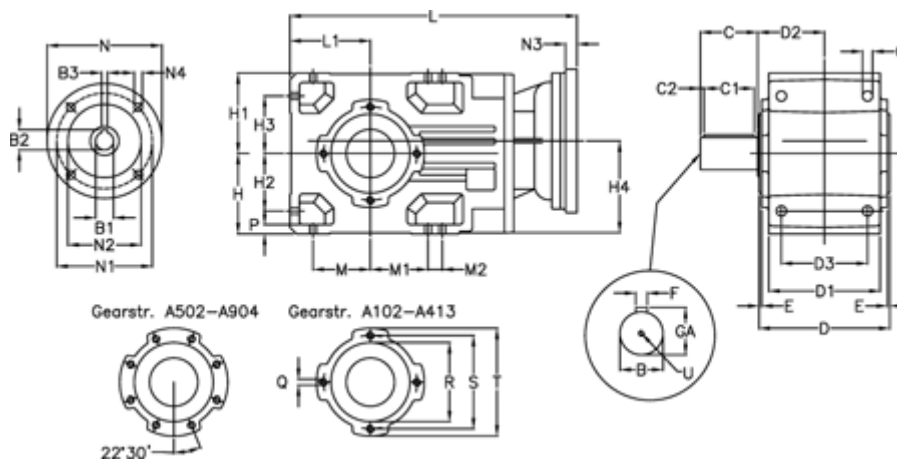

Varenummer: 29600302281230  
 Beskrivelse: Keglehjulsgear A302UR-22,8-P80B5

## Mål

B	= 35	D	= 156	H1	= 90	M2	= 22	Q	= M8x15
B1	= 19	D1	= 130	H2	= 63	N	= 200	R	= 95
B2	= 21.8	D2	= 83.0	H3	= 63	N1	= 165	S	= 115
B3	= 6	D3	= 95	H4	= 108.5	N2	= 130	T	= 140
Betegnelse	= A302UR-xx-P80 B5	E	= 3.0	L	= 352.5	N3	= -	U	= M10x22
C	= 60	F	= 10	L1	= 90	N4	= M10x12		
C1	= 50	GA	= 38	M	= 63	O	= 12.0		
C2	= 5.0	H	= 90	M1	= 63	P	= 11		